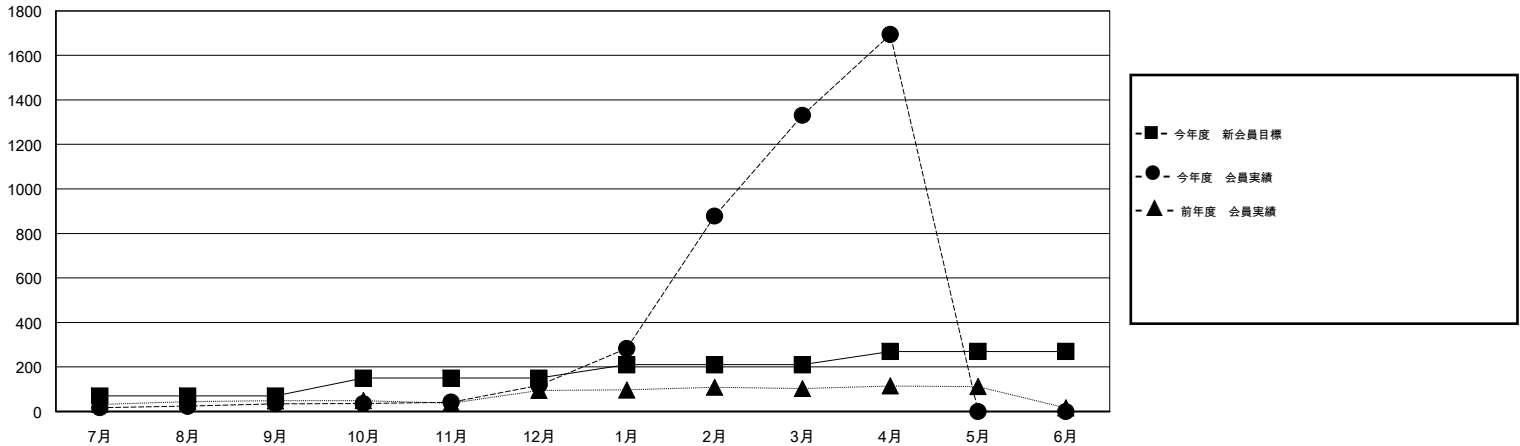

MONTHLY MEMBERSHIP PROGRESS REPORT

District 334 D

Results as of: 4/30/2014

GMT: Junichi Takata

地域 JAPAN

GMT会則地域 5-Jap

クラブ					名				
結果: 2013-2014					結果: 2013-2014				
四半期	新クラブ目標	実際の新クラブ	実際の解散クラブ	実際の純増/純減	四半期	新会員目標	実際の追加登録会員数	実際の退会者	実際の純増/純減
7月/8月/9月	0	0	0	0	7月/8月/9月	70	96	61	35
10月/11月/12月	0	0	0	0	10月/11月/12月	80	132	49	83
1月/2月/3月	1	0	0	0	1月/2月/3月	60	1,235	22	1,213
4月/5月/6月	2	0	0	0	4月/5月/6月	60	377	14	363

新クラブ目標及び実績累計

会員目標及び実績累計

解散クラブ: 0	88 CLUBS OF 99 一名以上の新会員を登録	男女別 男性 3,940 (71.42%) 女性 1,577 (28.58%)
退会者 物故会員 24 クラブ解散 0 その他 122 合計 146	健康診断データはこちら	家族会員 3,050 世帯主 1,408 世帯主以外 1,642